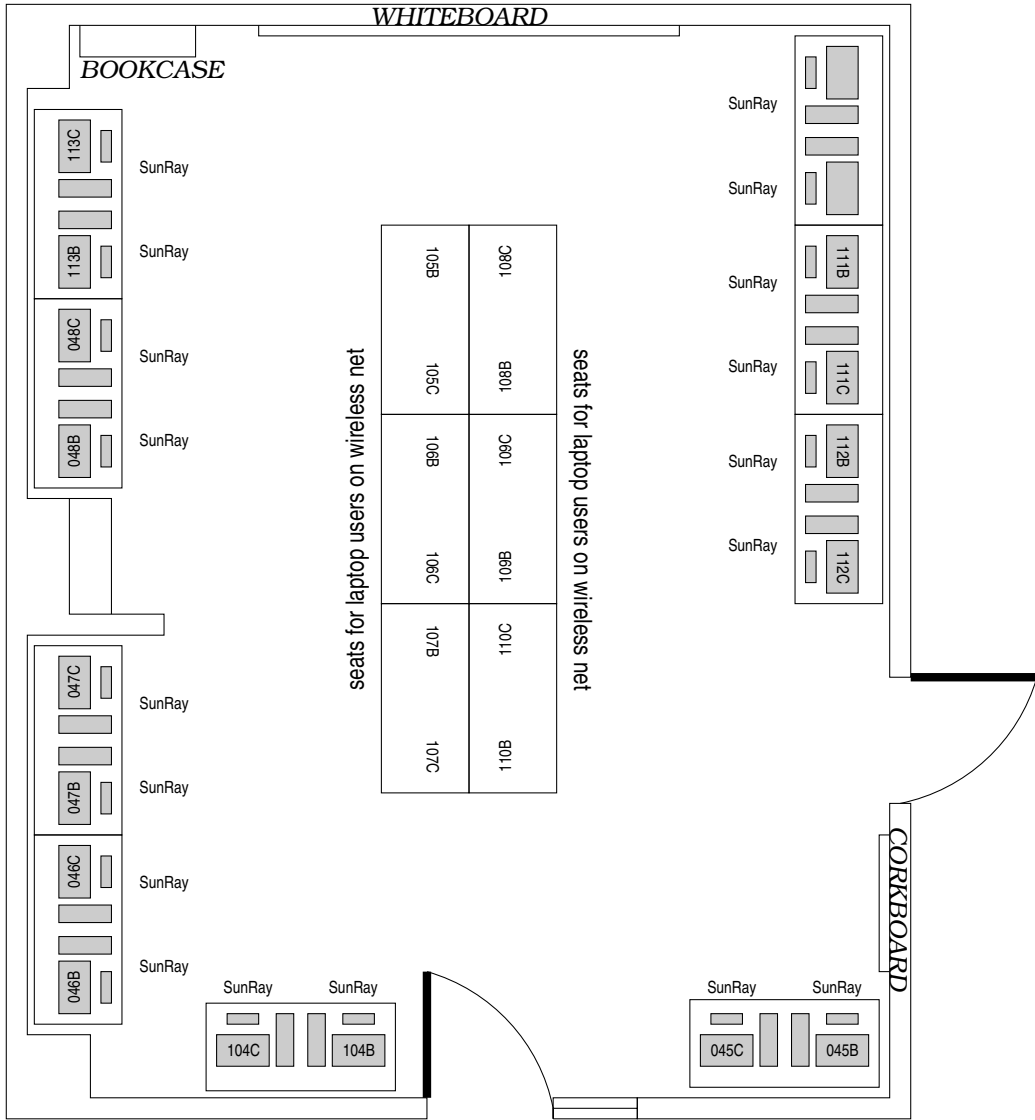

# LAB ROOM 277

## PORT USAGE (on non-routable VLAN)

2A-045-B +	2A-104-B +	2A-109-B +
2A-045-C +	2A-104-C +	2A-109-C +
2A-046-B +	2A-105-B +	2A-110-B +
2A-046-C +	2A-105-C +	2A-110-C +
2A-047-B +	2A-106-B +	2A-111-B +
2A-047-C +	2A-106-C +	2A-111-C +
2A-048-B +	2A-107-B +	2A-112-B +
2A-048-C +	2A-107-C +	2A-112-C +
2A-049-B +	2A-108-B +	2A-113-B +
2A-049-C +	2A-108-C +	2A-113-C +